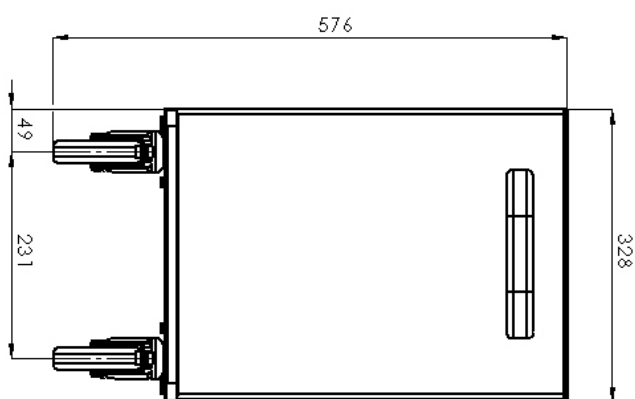

Technisches Datenblatt

Produktmerkmale

Unterbau 1x Tür geschlossen 33x53

Modell

SAP -Code

00003000

– Material: Edelstahl

Technisches Datenblatt

Technische Zeichnung

Unterbau 1x Tür geschlossen 33x53

Modell

SAP -Code

00003000

Technisches Datenblatt

technische Parameter

Unterbau 1x Tür geschlossen 33x53

Modell

SAP -Code

00003000

1. SAP -Code:

00003000

6. Bruttobreite [MM]:

370

2. Netzbreite [MM]:

330

7. Grobtiefe [MM]:

610

3. Nettentiefe [MM]:

510

8. Bruttohöhe [MM]:

600

4. Nettöhöhe [MM]: