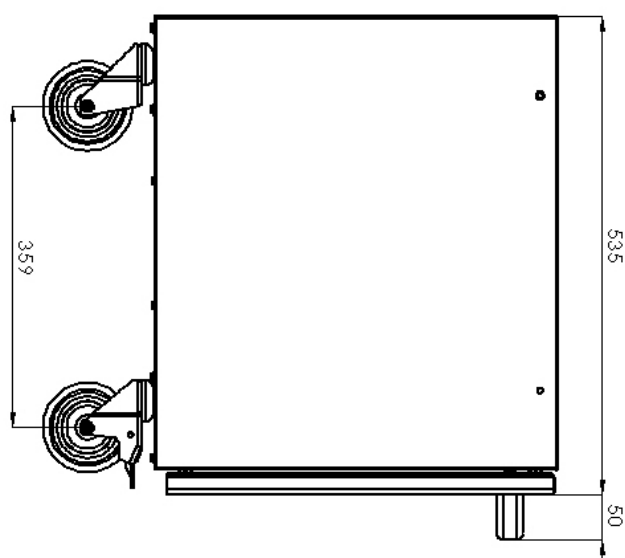

Technisches Datenblatt

Produktmerkmale

Unterbau 1x Tür geschlossen 33x53

Modell

SAP -Code

00003000

– Material: Edelstahl

Technisches Datenblatt

Technische Zeichnung

Unterbau 1x Tür geschlossen 33x53

Modell

SAP -Code

00003000

Technisches Datenblatt

technische Parameter

Unterbau 1x Tür geschlossen 33x53

Modell

SAP -Code

00003000

1. SAP -Code:

00003000

6. Bruttobreite [MM]:

370

2. Netzbreite [MM]:

330

7. Grobtiefe [MM]:

610

3. Nettentiefe [MM]:

510

8. Bruttohöhe [MM]:

600

4. Nettöhöhe [MM]: